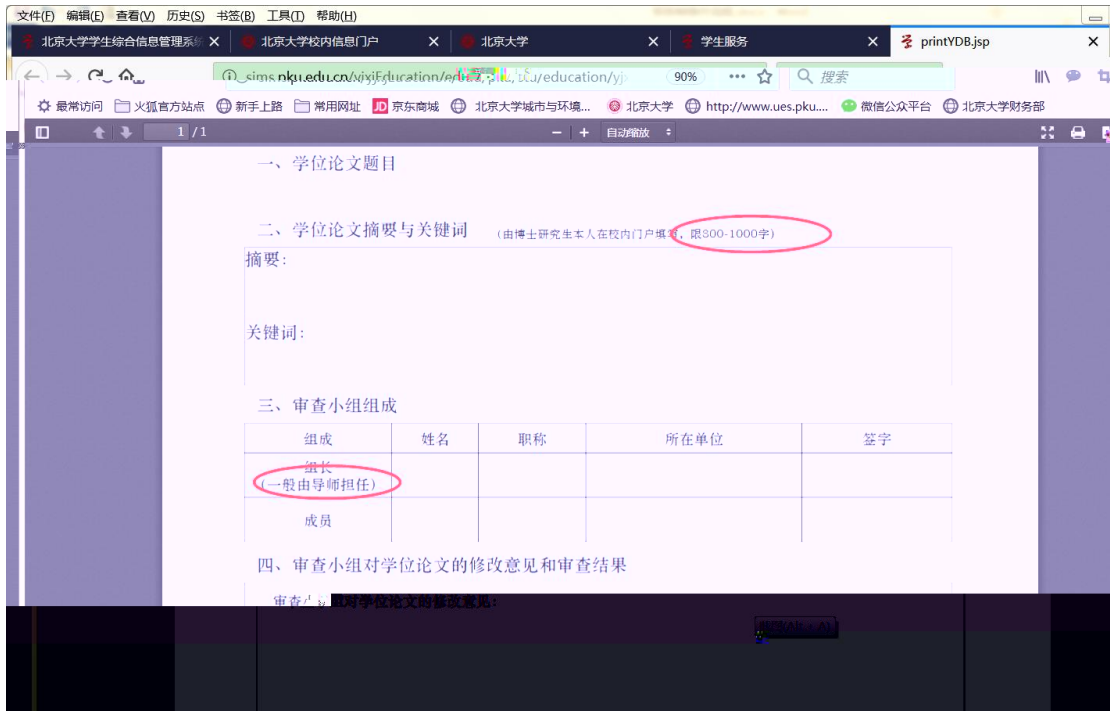

[培养办教务 \(电话62751358\)](#)

[维护个人培养计划](#) | [培养环节录入及打印](#)

[中期退课申请](#) | [查询培养环节](#)

4

5

6

347S