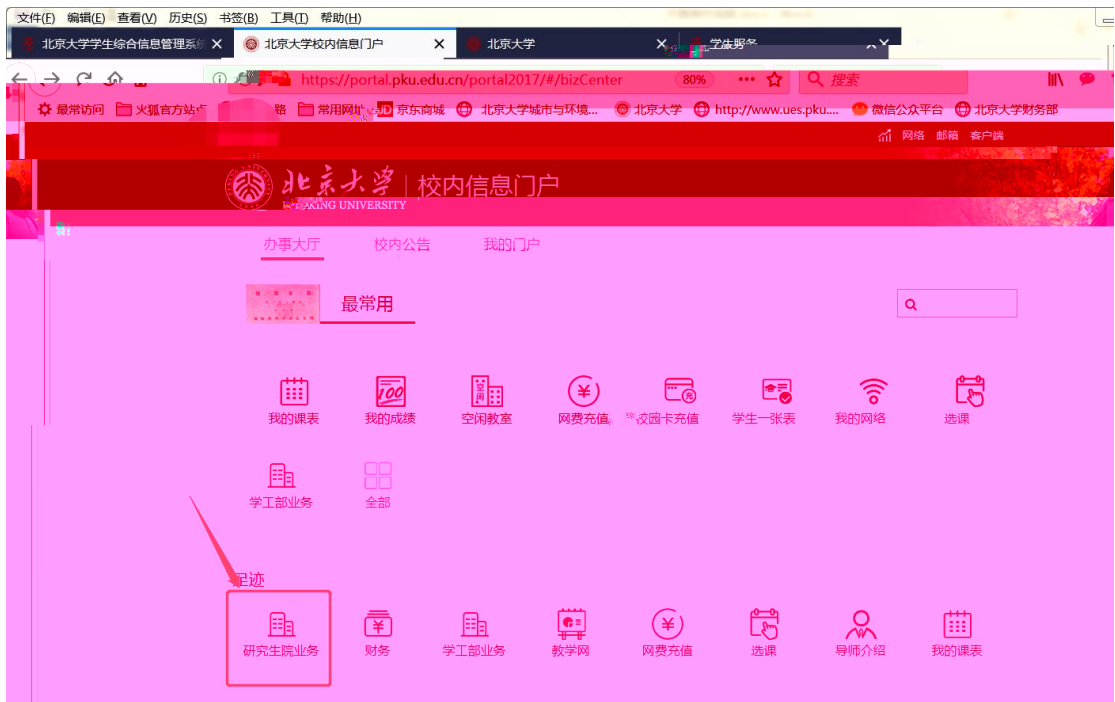

1

2

“ ” “ ” “ ” “ ”

[我的课表](#) | [我的成绩](#) | [空闲教室](#) | [网费充值](#) | [校园卡充值](#) | [学生一张表](#) | [我的网络](#) | [选课](#)

[学工部业务](#) | [全部](#)

最热

[空闲教室](#) | [研究生院业务](#) | [财务](#) | [学工部业务](#) | [教学网](#) | [我的成绩](#) | [我的课表](#) | [选课](#)