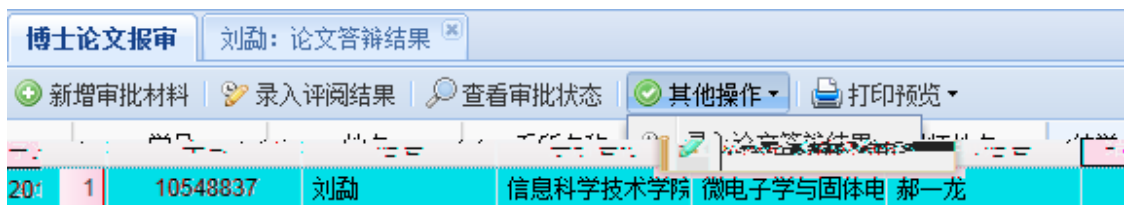

#

firefox

<http://sims.pku.edu.cn> →

1

2

5  
6  
7  
8

10

4

博士论文报审			刘勰: 论文答辩结果		
答辩地点:	理科一号楼	参加人数:	7	答辩时间:	2011-11-26 14:00:00
<b>答辩表决结果</b>					
反对票数:	<input type="text" value="0"/>	弃权票数:	<input type="text" value="0"/>	赞成票数:	<input type="text" value="7"/>
答辩结果:			通过		
<b>学位表决结果</b>					
反对票数:	<input type="text" value="0"/>	弃权票数:	<input type="text" value="0"/>	赞成票数:	<input type="text" value="7"/>
学位表决结果:			建议授予学位		
<b>毕业表决结果</b>					
反对票数:	<input type="text" value="0"/>	弃权票数:	<input type="text" value="0"/>	赞成票数:	<input type="text" value="7"/>
毕业表决结果:			通过		
答辩决议书:			请输入答辩决议书		